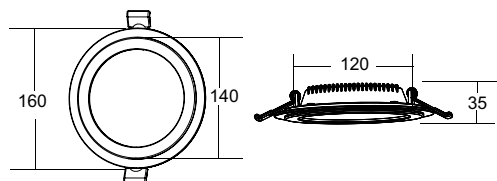

DL304-L12W

LED 12W
750 Lumen