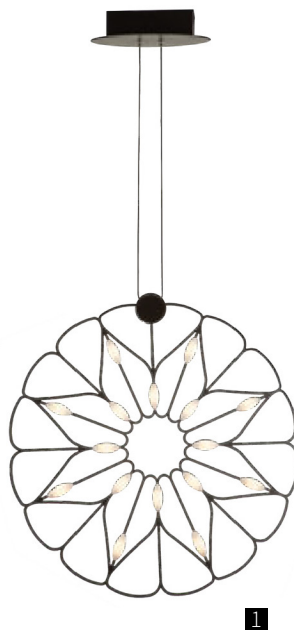

1 MOD037PL-L16B

∅ LED 16W
↓ 750/1500 ∅ 650
1200 Lumen

2 MOD037PL-L48B

∅ LED 48W
↓ 1050/1500 ∅ 950
3200 Lumen