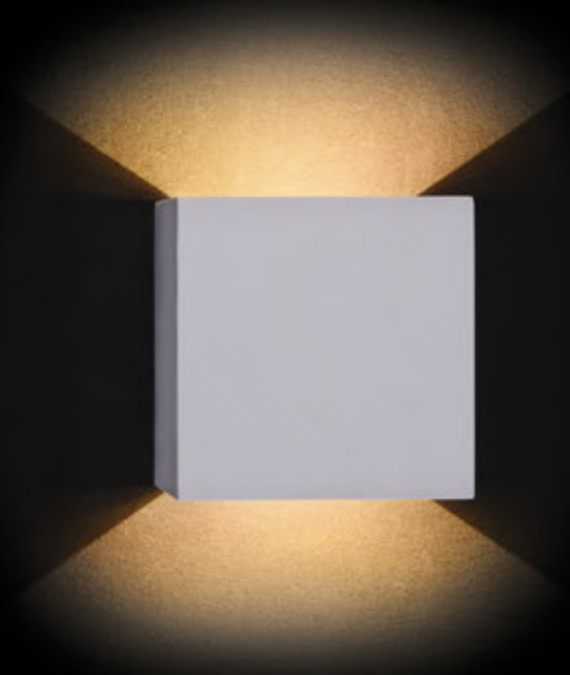

∅ LED 3W
↓ 155 ↔ 155 \ 50
580 Lumen

4 C155-WL-02-3W-W

∅ LED 3W
↓ 100 ↔ 100 \ 100
580 Lumen

EVERETT

Настенный светильник. Корпус из металла. LED-модуль.

Белый/
W

1 C815WL-L6W

∅ LED 6W
↑ 50 ← 230 \ 105
530 Lumen