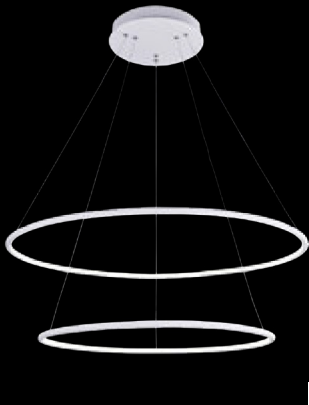

6

7

8

9

10

11

12

13

6 MOD807-PL-01-70-W

∅ LED 70W

↓ 400/1000 ∅ 1200

4200 Lumen

7 MOD807-PL-01-60-W

∅ LED 60W

↓ 300/1000 ∅ 1000

3800 Lumen

8 MOD807-PL-01-48-W

∅ LED 48W

↓ 200/1000 ∅ 800

2900 Lumen

9 MOD807-PL-02-85-W

∅ LED 85W

↓ 400/1000 ∅ 800

4800 Lumen

10 MOD807-PL-01-24-W

∅ LED 24W

↓ 200/1000 ∅ 400

1400 Lumen

11 MOD807-PL-03-110-W

∅ LED 110W

↓ 500/1000 ∅ 800

5500 Lumen

12 MOD100PL-L47W

∅ LED 47W

↓ 200/1000 ∅ 525

3000 Lumen

13 MOD100PL-L88W

∅ LED 88W

↓ 400/1000 ∅ 730

6900 Lumen