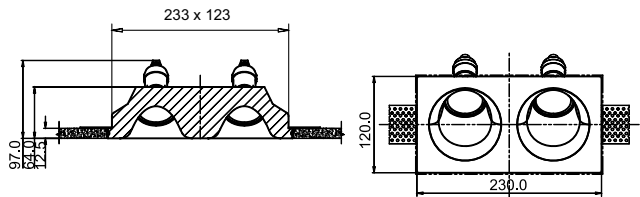

1 × GU10
35W

1 × GU10
35W

DL002-1-02-W

2 × GU10
35W

1 × GU10
35W

1 × GU10
35W

1 × GU10
35W

1 × GU10
35W