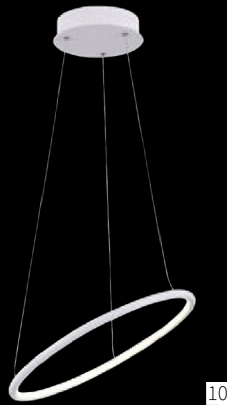

6

7

8

9

10

11

12

13

6 MOD807-PL-01-70-W

∅ LED 70W

↓ 400/1000 ∅ 1200

4200 Lumen

7 MOD807-PL-01-60-W

∅ LED 60W

↓ 300/1000 ∅ 1000

3800 Lumen

8 MOD807-PL-01-48-W

∅ LED 48W

↓ 200/1000 ∅ 800

2900 Lumen

9 MOD807-PL-02-85-W

∅ LED 85W

↓ 400/1000 ∅ 800

4800 Lumen

10 MOD807-PL-01-24-W

∅ LED 24W

↓ 200/1000 ∅ 400

1400 Lumen

11 MOD807-PL-03-110-W

∅ LED 110W

↓ 500/1000 ∅ 800

5500 Lumen

12 MOD100PL-L47W

∅ LED 47W

↓ 200/1000 ∅ 525

3000 Lumen

13 MOD100PL-L88W

∅ LED 88W

↓ 400/1000 ∅ 730

6900 Lumen