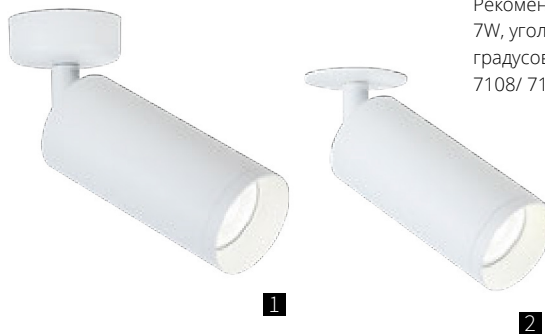

■ C026CL-01W

∅ 1 × GU10 50W
↓ 350 ∅ 67

FOCUS

Накладной потолочный светильник. Корпус из металла с порошковым окрашиванием, исключающим появление царапин. Статичное основание. Регулировка направления светового потока по горизонтали (180°), по вертикали (90°). Источник света фиксируется металлическим кольцом. Встраиваемый светильник - модель C018CW, накладной светильник - модель C017CL.