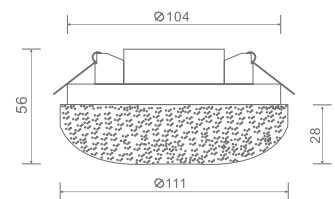

DL297-6-6W-W

LED 6W
360 Lumen