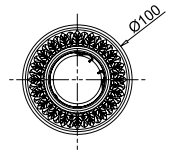

1 × MR16
GU10 35W