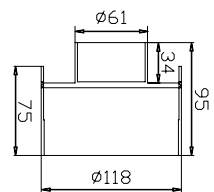

C009CW-L12W
C009CW-L12B

LED 12W
600 Lumen