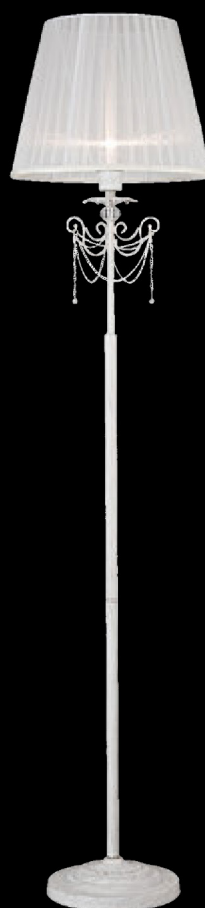

216

1 ARM305-05-W

∅ 5 × E14 40W
↓ 670/1070 ∅ 500

2 ARM305-22-W

∅ 1 × E14 40W
↓ 580
□ d1=180/d2=320/h=190

3 ARM305-11-W

∅ 1 × E27 40W
↓ 1670
□ d1=245/d2=380/h=290

4 ARM305-07-W

∅ 7 × E14 40W
↓ 770/1070 ∅ 740