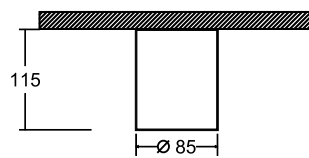

C012CL-01W
C012CL-01B
1 x GU10 50W