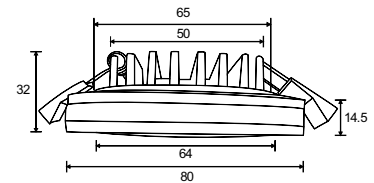

LED 7W
400 Lumen