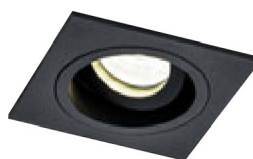

DL026-2-01B

1 x GU10 50W

Белый/
W

Чёрный/
B