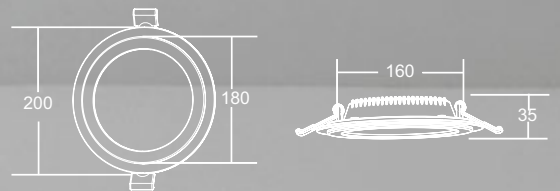

DL036-2-L5W

LED 5W
450 Lumen

DL037-2-L5W

LED 5W
450 Lumen

DL304-L18W

LED 18W
1150 Lumen

HAN

Потолочный светильник.
Широкий угол рассеивания
(120°), теплый свет, отсутствие
пульсации. LED-модуль.