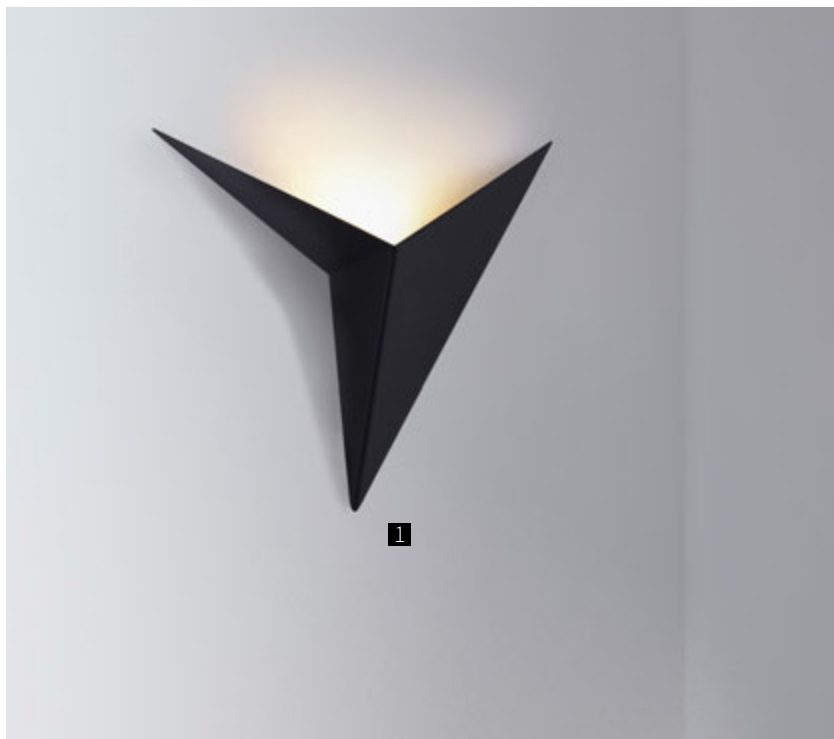

TRAME

Настенный светильник.
Корпус из металла. Стекланный
рассеиватель (модель C804, C807,
C808). Источник света: LED SMD
EPISTAR 2835 (модель C804), LED
COB Bridgelux (модель C805), LED
SMD EPISTAR 2835 (модель C807),
LED COB CREE (модель C808).

Белый/
W Чёрный/
B