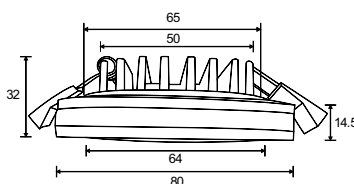

DL303-L7B

LED 7W
400 Lumen