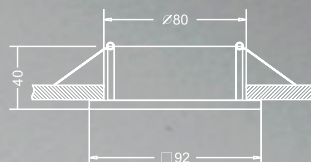

DL025-2-01B

1 x GU10 50W

AKRON

Встраиваемый светильник.
Корпус из металла с
порошковым окрашиванием,
защищающим от механического
повреждения. Регулировка
направления светового потока
в одной плоскости (30°).
Рекомендованные лампы
Voltega 7W, угол рассеивания
- 38 градусов: 7060/7061,
диммируемые 7108/7109.