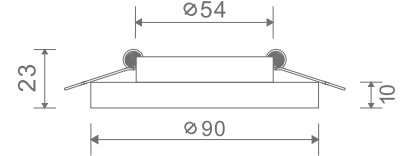

1 × MR16
GU10 50W