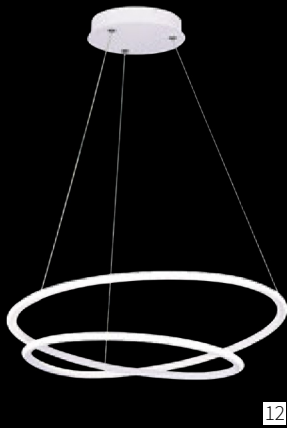

6

7

8

9

10

11

12

13

6 MOD807-PL-01-70-W

∅ LED 70W

↓ 400/1000 ∅ 1200

4200 Lumen

7 MOD807-PL-01-60-W

∅ LED 60W

↓ 300/1000 ∅ 1000

3800 Lumen

8 MOD807-PL-01-48-W

∅ LED 48W

↓ 200/1000 ∅ 800

2900 Lumen

9 MOD807-PL-02-85-W

∅ LED 85W

↓ 400/1000 ∅ 800

4800 Lumen

10 MOD807-PL-01-24-W

∅ LED 24W

↓ 200/1000 ∅ 400

1400 Lumen

11 MOD807-PL-03-110-W

∅ LED 110W

↓ 500/1000 ∅ 800

5500 Lumen

12 MOD100PL-L47W

∅ LED 47W

↓ 200/1000 ∅ 525

3000 Lumen

13 MOD100PL-L88W

∅ LED 88W

↓ 400/1000 ∅ 730

6900 Lumen