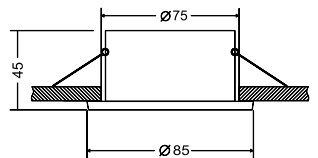

IP65

DL032-2-01W
DL032-2-01B

1 x GU10 50W