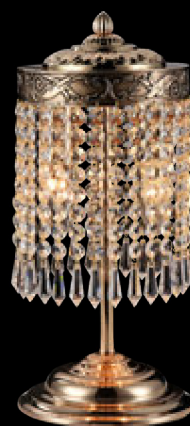

7

7 DIA890-TL-02-G

∅ 2 x E14 60W
† 350 ∅ 160