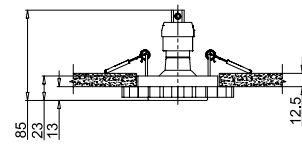

1 × MR16
GU10 35W