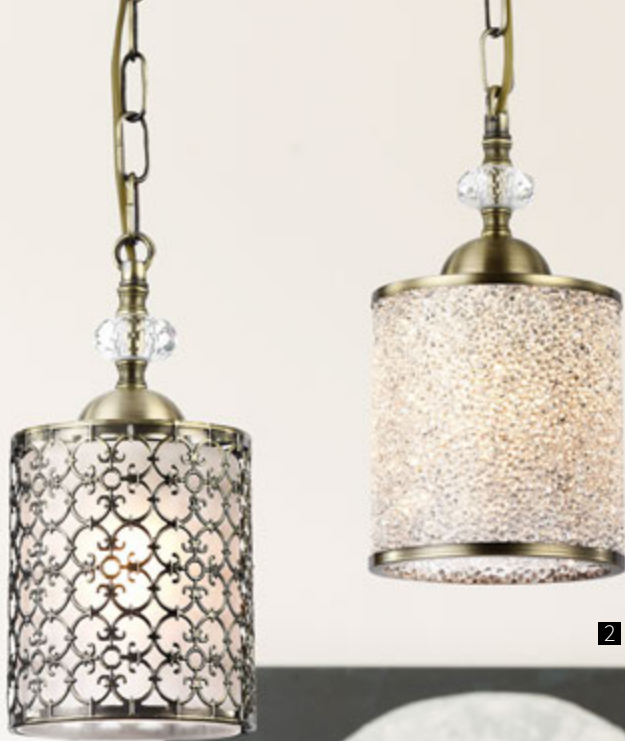

1

2

SHERBORN

Арматура из металла.
Использование трафаретного
узора. Плафон из акрила.

Бронза
Антик/
G

3

4

1 RC015-PL-01-G

∅ 1 × E27 60W
↑ 320/800 ∅ 120

2 RC016-PL-01-G

∅ 1 × E27 60W
↑ 320/800 ∅ 120

3 RC015-PL-03-G

∅ 3 × E27 60W
↑ 320/750 ↔ 600 \ 120

4 RC016-PL-03-G

∅ 3 × E27 60W
↑ 320/750 ↔ 600 \ 120