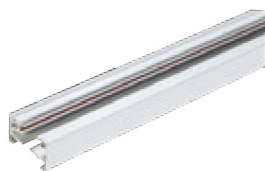

Однофазный шинопровод

1 TRX001-111W

■ TRX001-111B

→ 33 \ 1000

Max I - 16 A / Max P- 3,5 kB