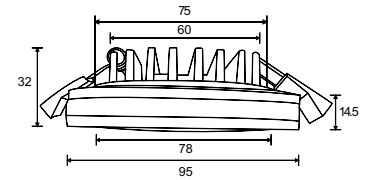

LED 12W
750 Lumen

LED 12W
750 Lumen

LED 7W
400 Lumen

LED 7W
400 Lumen

LED 12W
750 Lumen

LED 12W
750 Lumen