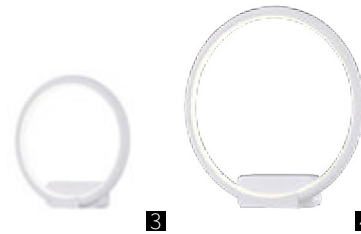

3 MOD036FL-L45B

∅ LED 45W
↑ 1300 ↔ 425 \ 280
2200 Lumen

4

4 MOD036PL-L70B
∅ LED 70W
↓ 500/1200 ↔ 735 \ 375
2300 Lumen

5

5 MOD036PL-L80B
∅ LED 80W
↓ 500/1200 ↔ 790 \ 770
4100 Lumen

NOLA

Каркас из металла. Возможность регулировать положение колец (кроме моделей MOD100PL). Внутреннее направление света (кроме моделей MOD807). LED-модуль.