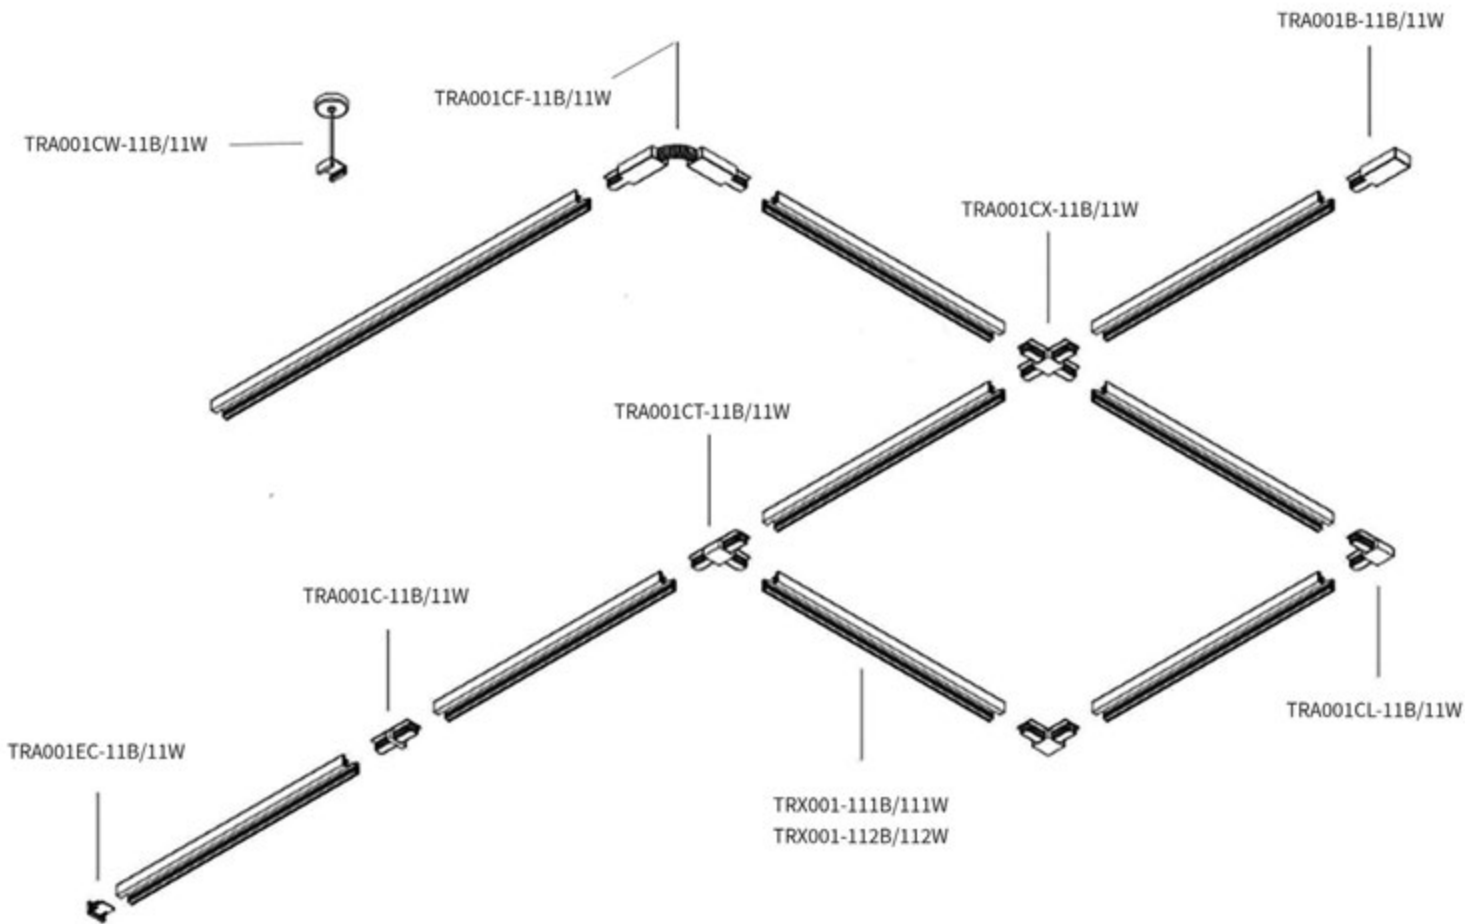

ACCESSORIES

Аксессуары для трековых светильников Maytoni. Шинопроводы имеют плоские токопроводящие жилы, обеспечивающие наиболее стабильный контакт. Модели TRX001-111/112 поставляются в комплекте с вводом питания и заглушкой.

Однофазный шинопровод

1 TRX001-111W

■ TRX001-111B

→ 33 \ 1000

Max I - 16 A / Max P- 3,5 kB