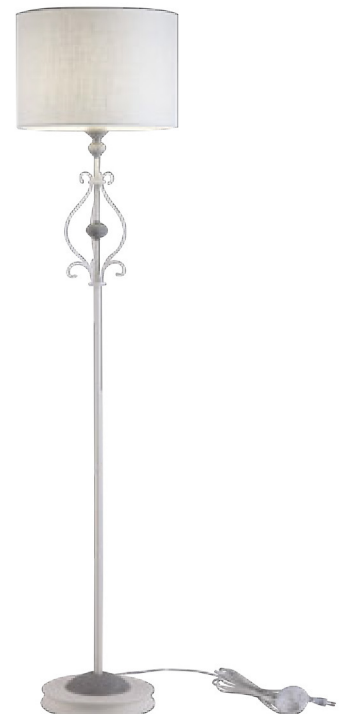

KARINA

Арматура из металла.
Декоративные элементы из полирезина. Абажур из ПВХ покрыт тканью белого цвета.

Белый/
W

256

1 ARM631-PL-08-W

∅ 8 x E14 60W
↑ 570 / 1570 ∅ 880

2 ARM631-PL-06-W

∅ 6 x E14 60W
↑ 510 / 1510 ∅ 720

3 ARM631-WL-01-W

∅ 1 x E14 60W
↑ 365 ↔ 140 \ 250

4 ARM631TL-01-W

∅ 1 x E14 40W
↑ 470
□ d1=250 / d2=250 / h=160