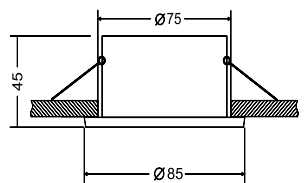

IP65

DL033-2-01W
DL033-2-01B

1 x GU10 50W