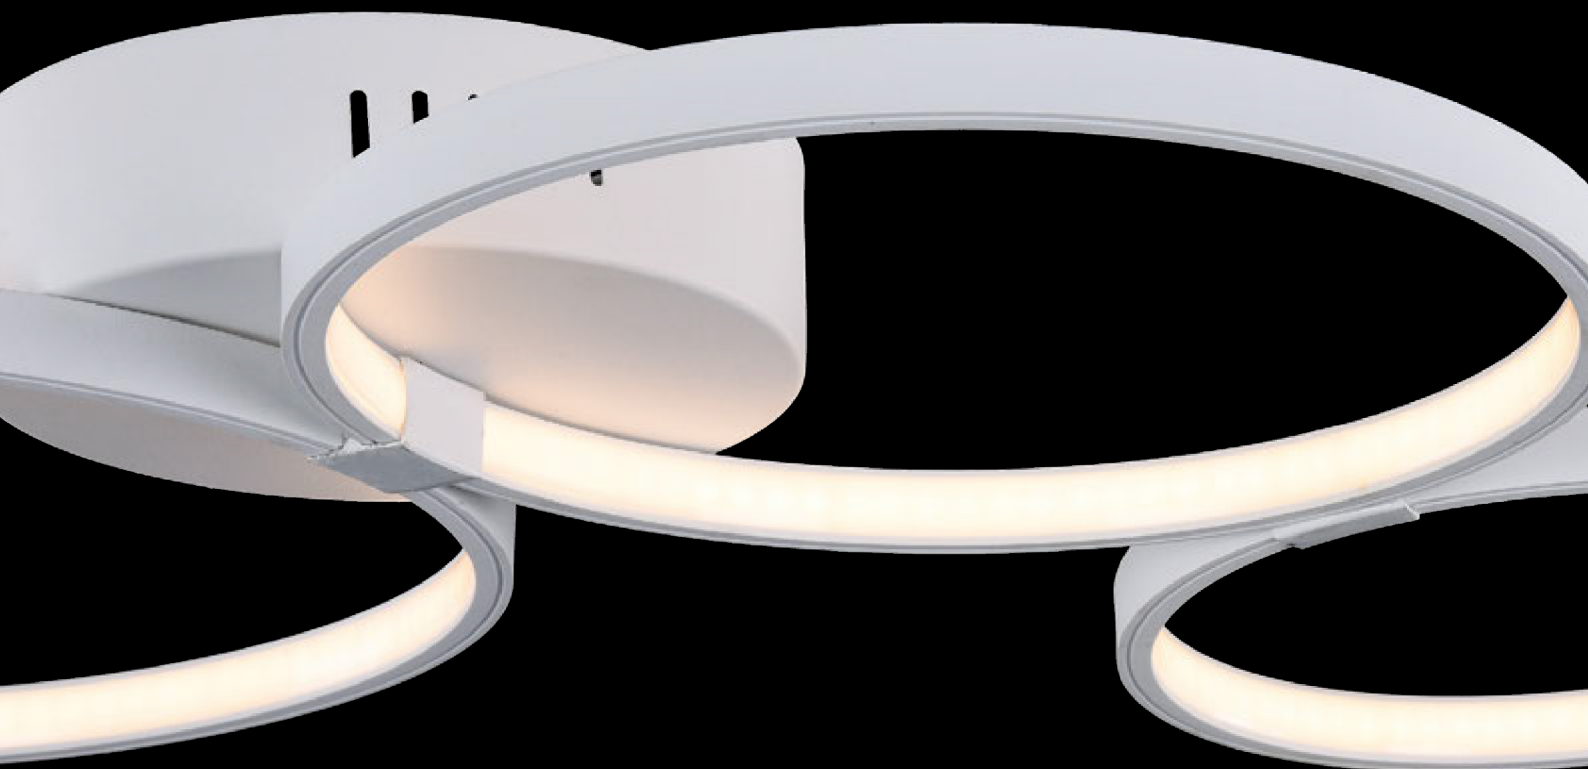

↓ 400/1000 ∅ 730

6900 Lumen

OLYMPIA

Каркас из металла. Модель представлена в 2-х цветах. LED-модуль.

1 MOD448-44-N

∅ LED 30W
↑ 70 ↔ 740 \ 440
1500 Lumen

2 MOD448-55-N

∅ LED 45W
↑ 70 ↔ 970 \ 520
2000 Lumen

3

4

3 MOD448-CL-4-30-W

∅ LED 30W
↑ 70 ↔ 740 \ 440
1500 Lumen

4 MOD448-CL-5-45-W

∅ LED 45W
↑ 70 ↔ 970 \ 520
2250 Lumen

TRACK

Однофазный трековый светильник. Корпус из металла 2-х цветов. Светильник вращается на 360°. Источник света: LED - модуль, COB EPISTAR (модель TR003), остальные модели - лампа GU10. Высокий индекс цветопередачи. Яркий непульсирующий свет. Рекомендованные лампы Voltega 7W, угол рассеив - 38 градусов: 7060/7061, диммируемые 7108/7109.