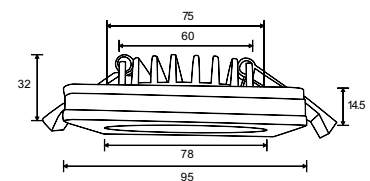

LED 12W
750 Lumen

LED 12W
750 Lumen

LED 7W
400 Lumen

LED 7W
400 Lumen

LED 12W
750 Lumen

LED 12W
750 Lumen