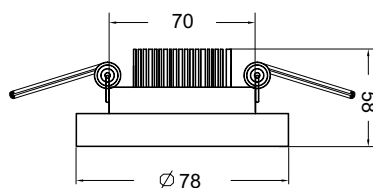

VALO

Встраиваемый светильник. Корпус из акрила. Акриловое кольцо, пропуская через себя свет, создает мягкое свечение и ограничивает угол рассеивания, снижая эффект ослепления. LED-модуль.

DL036-2-L5W

LED 5W
450 Lumen

DL037-2-L5W