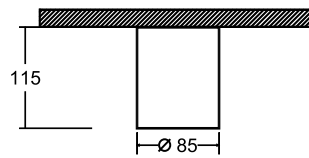

C014CL-01W
C014CL-01B
1 x GU10 50W