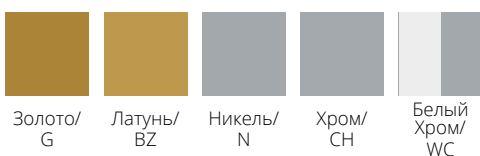

DL010-3-01-CH
DL010-3-01-N
DL010-3-01-BZ
DL010-3-01-W

1 × MR16
GU10 50W