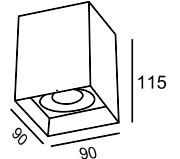

C014CL-01W
C014CL-01B
1 x GU10 50W

C012CL-01W
C012CL-01B
1 x GU10 50W

C013CL-01W
C013CL-01B
1 x GU10 50W

C015CL-01W
C015CL-01B
1 x GU10 50W

C011CL-01W
C011CL-01B
1 x GU10 50W

IOS 176

Настенный светильник из металла. Модель представлена в 2-х цветах: белом и черном. LED-модуль.