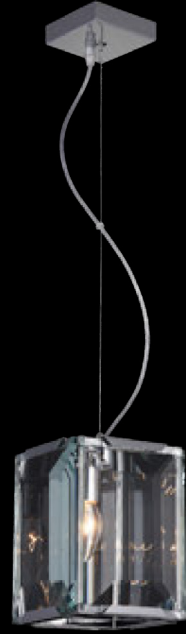

4

5

6

4 MOD202-06-N

∅ 6 x E14 40W
↓ 400/800 ↔ 482 \ 340

5 MOD202PL-01N

∅ 1 x E14 40W
↓ 905/1205 ↔ 170 \ 170

6 MOD202PL-07N

∅ 7 x E14 40W
↓ 455/1255 ↔ 905 \ 140