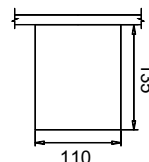

C001CW-01W

1 x GU10 30W