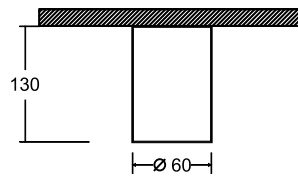

C010CL-01W
C010CL-01B
1 x GU10 50W