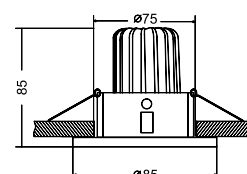

DOT

Встраиваемый светильник. Корпус из металла с порошковым окрашиванием, защищающим от механического повреждения. Модель представлена в 2-х цветах. Рекомендованные лампы Voltega 7W, угол рассеивания - 38 градусов: 7060/7061, диммируемые 7108/7109

DL028-2-01W
DL028-2-01B

1 x GU10 50W

DL029-2-01W
DL029-2-01B

1 x GU10 50W

YIN

Встраиваемый потолочный светильник. Корпус из металла с порошковым окрашиванием, исключающим появление царапин. Благодаря степени защиты от пыли и влаги, IP65, подходит для установки в ванные комнаты, бассейны и иные помещения с повышенной влажностью (модель DL034).

DL030-2-01W
DL030-2-01B

1 x GU10 50W

DL034-2-L12W
DL034-2-L12B

LED 12W
1000 Lumen/
3000 K

DL034-2-L8W
DL034-2-L8B

LED 8W
650 Lumen/
3000 K