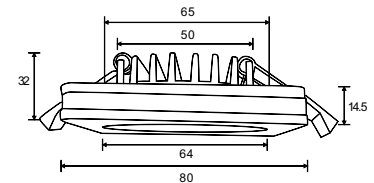

LED 7W
400 Lumen