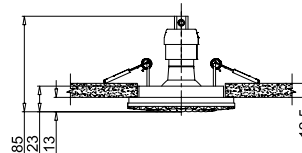

1 × MR16
GU10 35W