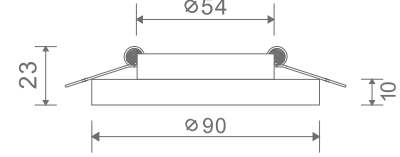

1 × MR16
GU10 50W