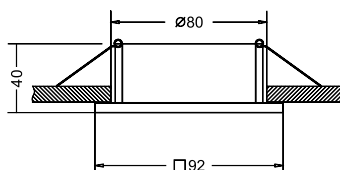

DL025-2-01W

1 x GU10 50W

DL025-2-01B

1 x GU10 50W

AKRON

Встраиваемый светильник.
Корпус из металла с
порошковым окрашиванием,
защищающим от механического
повреждения. Регулировка
направления светового потока
в одной плоскости (30°).
Рекомендованные лампы
Voltega 7W, угол рассеивания
- 38 градусов: 7060/7061,
диммируемые 7108/7109.

DL026-2-01W

1 x GU10 50W

DL026-2-01B

1 x GU10 50W

Белый/
W

Чёрный/
B