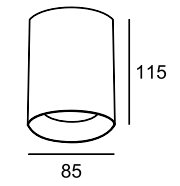

C014CL-01W
C014CL-01B
1 x GU10 50W