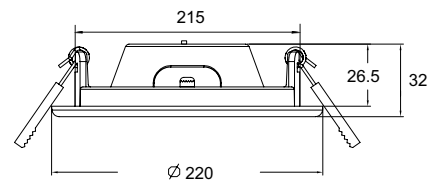

LED 18W
1600 Lumen/4000 K