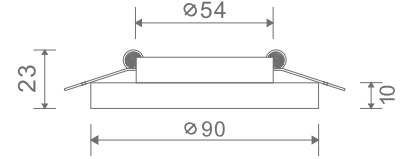

1 × MR16
GU10 50W