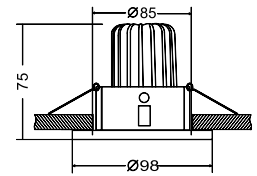

LED

DL034-2-L12W
DL034-2-L12B

LED 12W
950 Lumen/
3000 K