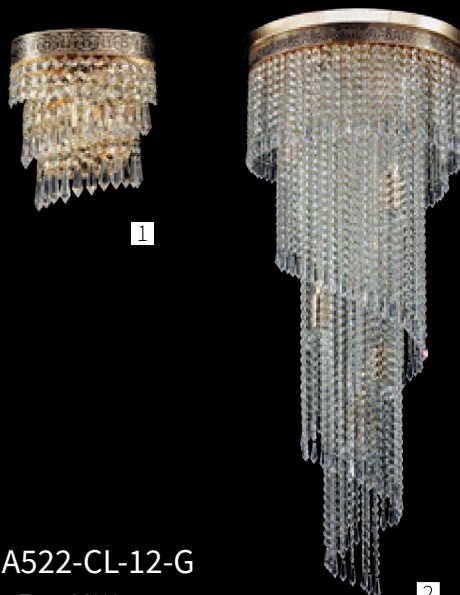

CASCADE

Круглый каркас из металла
обрамлен латунной лентой.
Подвески из хрусталя.

Золото
Антик/
G

1

2

1 DIA522-WL-01-G

∅ 1 × E14 60W
↓ 205 → 170 \ 105

2 DIA522-CL-12-G

∅ 12 × E14 60W
↓ 1000 ∅ 420