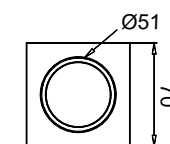

C005CW-01W

1 x GU10 30W