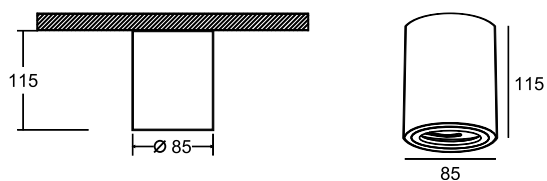

Накладной потолочный светильник. Корпус из металла с порошковым окрашиванием, исключающим появление царапин. Источник света фиксируется металлическим кольцом, которое скрывает внутренние части светильника и окантовку лампы.

Рекомендованные лампы Voltega 7W, угол рассеивания - 38 градусов: 7060/7061, диммируемые 7108/7109