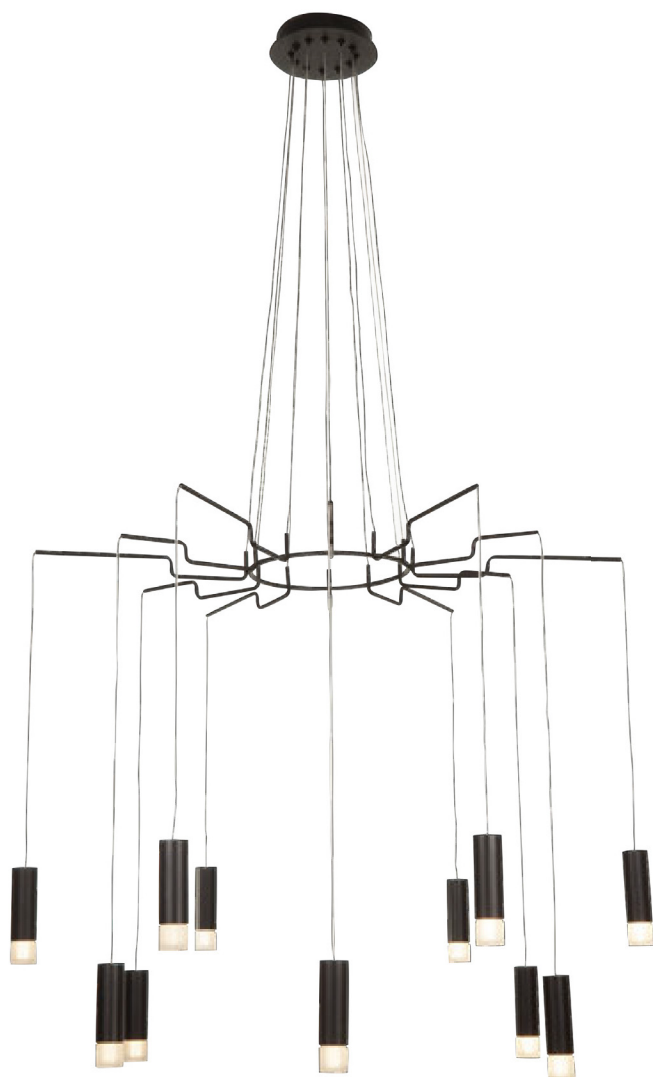

1 MOD102PL-L42W

∅ LED 42W
↑ 330/1200 → 900 \ 980
1900 Lumen

2 MOD102PL-L42B

∅ LED 42W
↑ 330/1200 → 900 \ 980
1900 Lumen

VIGO

Каркас из металла с черным покрытием. Регулировка положения плафонов по горизонтали (340°), по вертикали (90°)
Рекомендованные лампы Voltega 3,5W - 7088, 7089, 5W - 7090, 7091.

4 MOD031PL-12B

∅ 12 × G9 25W
↑ 350/1500 ∅ 640

5

5 MOD031PL-24B

∅ 24 × G9 25W
↑ 350/1500 ∅ 995

DAVIDA

Каркас из металла. Модель представлена в 2-х цветах. Рекомендуем использовать LED лампы. Рекомендованные лампы Voltega 3,5W - 7088, 7089, 5W - 7090, 7091.

Белый/
W Чёрный/
B

1 MOD035PL-12W

∅ 12 × G9 6W
↑ 630/2130 ∅ 836

2 MOD035PL-12B

∅ 12 × G9 6W
↑ 630/2130 ∅ 836

VOLARE

Каркас из металла. Изменение угла наклона светильника по горизонтали и вертикали (в комплекте дополнительное крепление). LED-модуль.