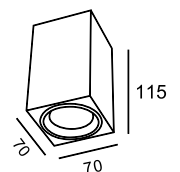

C011CL-01W
C011CL-01B
1 x GU10 50W