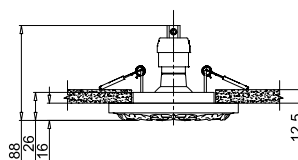

DL279-1-01-W

1 × MR16
GU10 35W