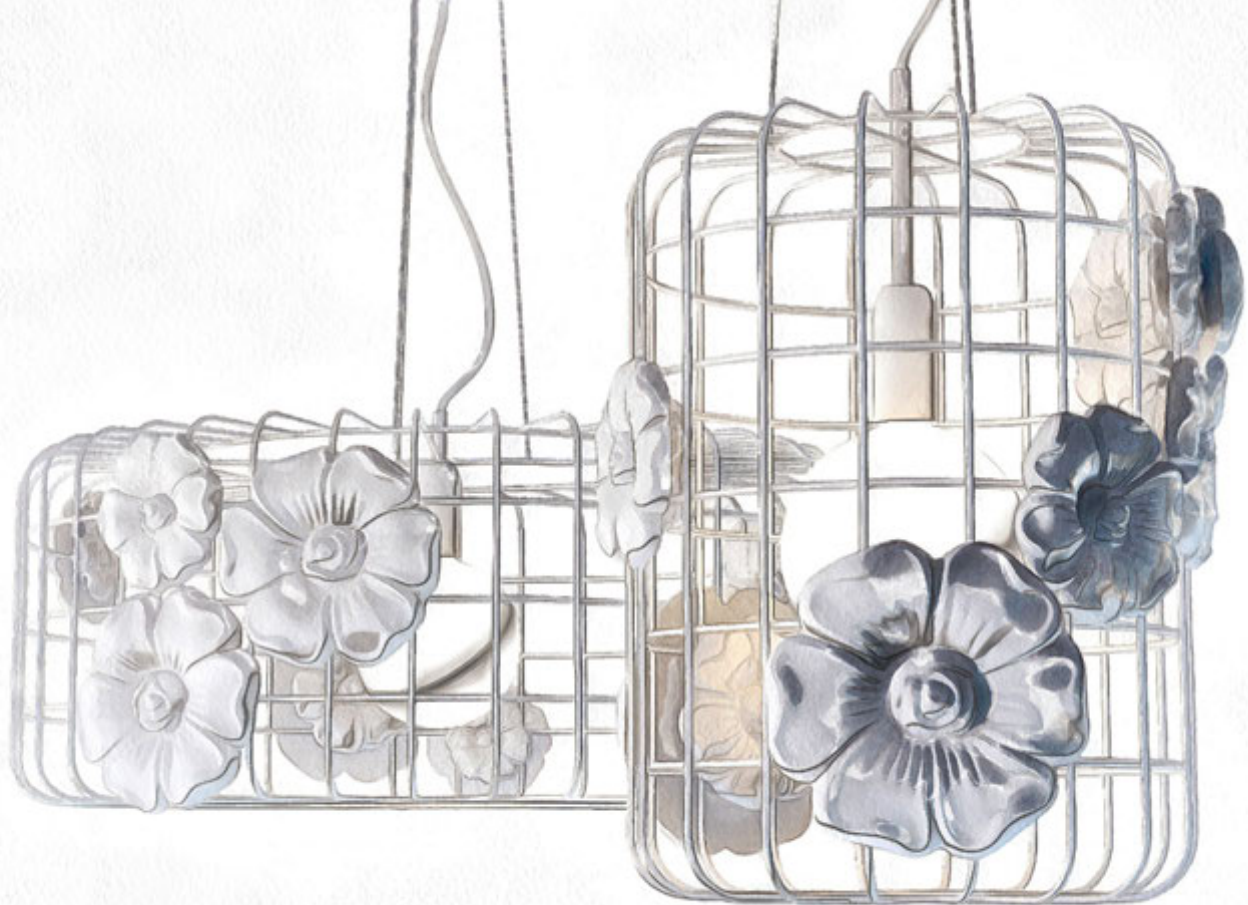

∅ 2 × E27 40W
↑ 1620 ↔ 450 \ 450

KARL

Каркас из металла. Светильник-полка. Абажур из ПВХ покрыт тканью.

Белый/
W

1 MOD618WL-01W

∅ 1 × E27 60W
↓ 425 ↔ 250 \ 150

2 MOD618TL-01W

∅ 1 × E27 60W
↓ 430 ↔ 305 \ 150
△ d1=120/d2=150/h=150

Каркас из металла. Регулируемая длина светильников. Плафон в виде сферы из белого матового стекла и декоративного плафона из металла.

Золото/
G Чёрный/
B

1 P364PL-01G

∅ 1 x E27 40W
↑ 300 / 1770 ∅ 520

2 P364PL-01B