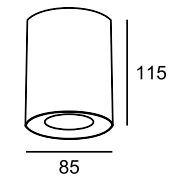

C012CL-01W
C012CL-01B
1 x GU10 50W