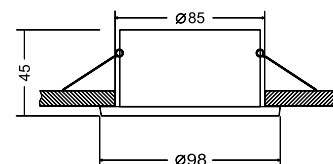

YIN

Встраиваемый потолочный светильник. Корпус из металла с порошковым окрашиванием, исключающим появление царапин. Благодаря степени защиты от пыли и влаги, IP65, подходит для установки в ванные комнаты, бассейны и иные помещения с повышенной влажностью (модель DL034).

DL030-2-01W
DL030-2-01B

1 x GU10 50W

DL034-2-L12W
DL034-2-L12B

LED 12W
1000 Lumen/
3000 K