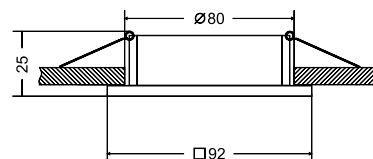

DL023-2-01W
DL023-2-01S
DL023-2-01B

1 x GU10 50W

Встраиваемый потолочный светильник. Корпус из металла, изготовленный по технологии литье под давлением, имеет порошковое окрашивание, стойкое к появлению царапин. Регулировка направления светового потока в одной плоскости - 30°. Рекомендованные лампы Voltega 7W, угол рассеивания - 38 градусов: 7060/7061, диммируемые 7108/7109.