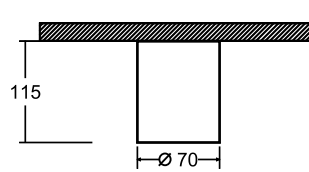

C014CL-01W
C014CL-01B
1 x GU10 50W

C012CL-01W
C012CL-01B
1 x GU10 50W

C013CL-01W
C013CL-01B
1 x GU10 50W

C015CL-01W
C015CL-01B
1 x GU10 50W

C011CL-01W
C011CL-01B
1 x GU10 50W

IOS 176

Настенный светильник из металла. Модель представлена в 2-х цветах: белом и черном. LED-модуль.