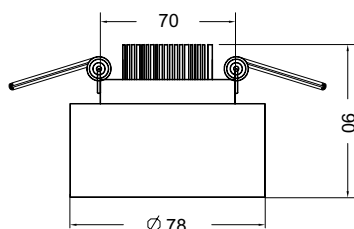

LED 5W
450 Lumen