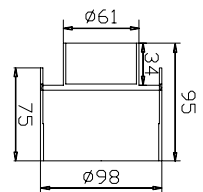

Белый/
W Чёрный/
B