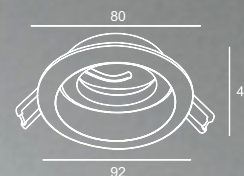

DL025-2-01B

1 x GU10 50W

AKRON

Встраиваемый светильник.
Корпус из металла с
порошковым окрашиванием,
защищающим от механического
повреждения. Регулировка
направления светового потока
в одной плоскости (30°).
Рекомендованные лампы
Voltega 7W, угол рассеивания
- 38 градусов: 7060/7061,
диммируемые 7108/7109.