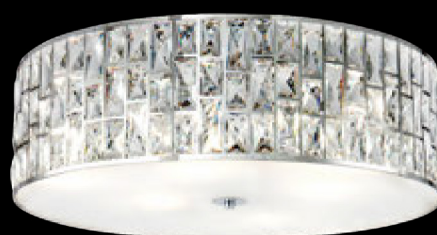

6

4 MOD184-WL-02-CH

∅ 2 × G9 40W
↓ 351 → 193 \ 122

5 MOD184PL-04CH

∅ 4 × E27 60W
↓ 230 ∅ 500

6 MOD184PL-06CH

∅ 6 × E27 60W
↓ 230 ∅ 700