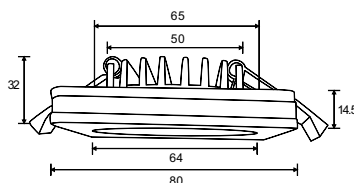

DL303-L7W

LED 7W
400 Lumen