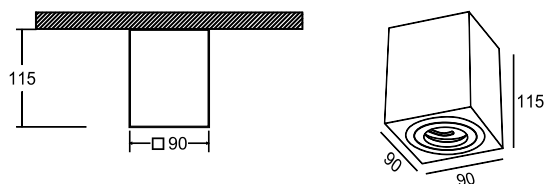

ALFA

- **1** C016CL-01W
- **2** C016CL-01S
- **3** C016CL-01B

1 x GU10 50W

Накладной потолочный светильник. Корпус из металла с порошковым окрашиванием, исключающим появление царапин. Источник света фиксируется металлическим кольцом, которое скрывает внутренние части светильника и окантовку лампы.

Рекомендованные лампы Voltega 7W, угол рассеивания - 38 градусов: 7060/7061, диммируемые 7108/7109

- **4** C017CL-01W
- **5** C017CL-01S
- **6** C017CL-01B

1 x GU10 50W

60

Белый/
W   Серебро/
S   Чёрный/
B