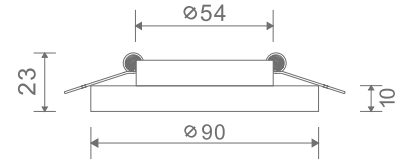

1 × MR16
GU10 50W