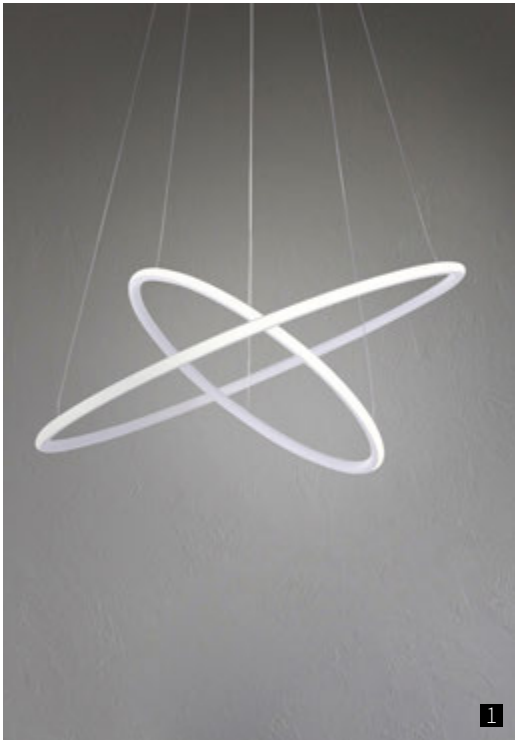

3 MOD036FL-L45B

∅ LED 45W
↑ 1300 ↔ 425 \ 280
2200 Lumen

4

4 MOD036PL-L70B
∅ LED 70W
↓ 500/1200 ↔ 735 \ 375
2300 Lumen

5

5 MOD036PL-L80B
∅ LED 80W
↓ 500/1200 ↔ 790 \ 770
4100 Lumen

NOLA

Каркас из металла. Возможность регулировать положение колец (кроме моделей MOD100PL). Внутреннее направление света (кроме моделей MOD807). LED-модуль.