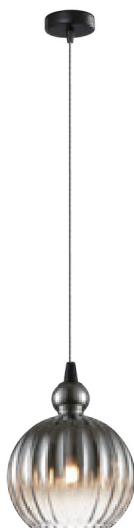

KARLA

Каркас из металла. Модель представлена в 3-х цветах. Плафон из стекла с гальваническим покрытием.

Латунь/
BS

Хром/
CH

Чёрный/
B

1

2

3

1 P006PL-01CH

∅ 1 × G9 28W
↓ 303/1403 ∅ 150

2 P006PL-01B

∅ 1 × G9 28W
↓ 303/1403 ∅ 150

3 P006PL-01BS

∅ 1 × G9 28W
↓ 303/1403 ∅ 150