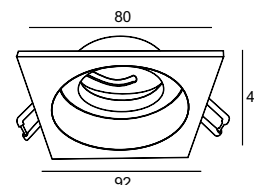

DL025-2-01W

1 x GU10 50W

DL025-2-01B

1 x GU10 50W

AKRON

Встраиваемый светильник.
Корпус из металла с
порошковым окрашиванием,
защищающим от механического
повреждения. Регулировка
направления светового потока
в одной плоскости (30°).
Рекомендованные лампы
Voltega 7W, угол рассеивания
- 38 градусов: 7060/7061,
диммируемые 7108/7109.

DL026-2-01W

1 x GU10 50W

DL026-2-01B

1 x GU10 50W

Белый/
W

Чёрный/
B