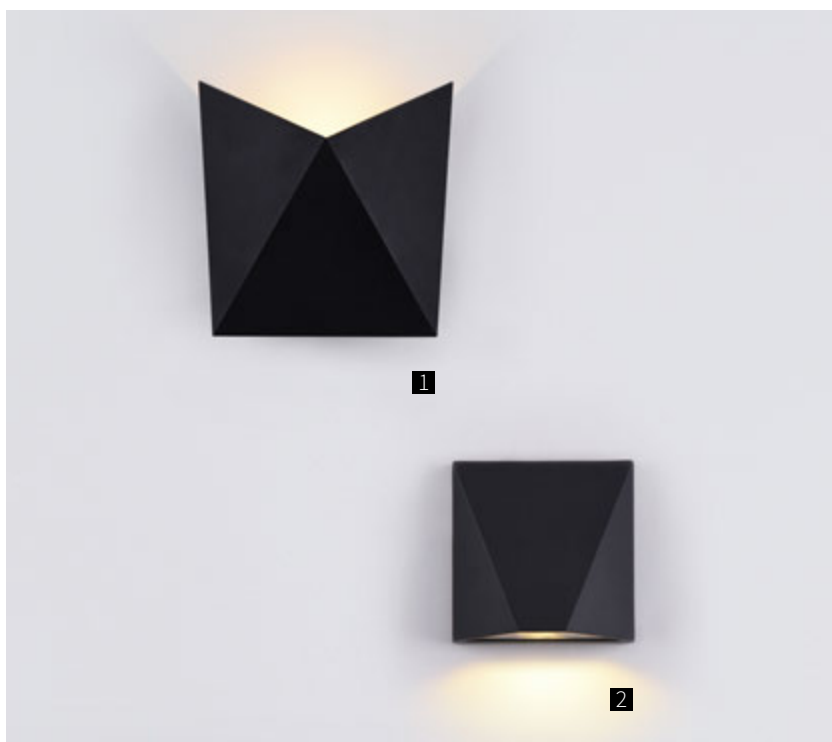

BEEKMAN

Настенный уличный светильник. Устойчивый к перепадам температуры и коррозии корпус из металла. Рассеиватель из матового стекла. LED COB EPISTAR 5W (модель O577).

Белый/
W   Чёрный/
B

1 O802WL-L7B
3 O802WL-L7W
∅ LED 8W
↑ 170 ↔ 170 \ 75
640 Lumen

2 O577WL-L5B
∅ LED 5W
↑ 70 ↔ 120 \ 120
450 Lumen