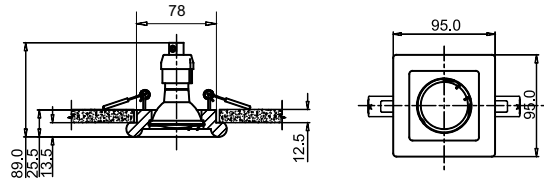

1 × GU10
35W

1 × GU10
35W

DL002-1-02-W

2 × GU10
35W

1 × GU10
35W

1 × GU10
35W

1 × GU10
35W

1 × GU10
35W