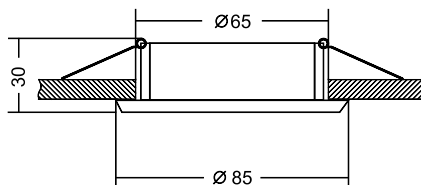

Белый/
W

Чёрный/
B