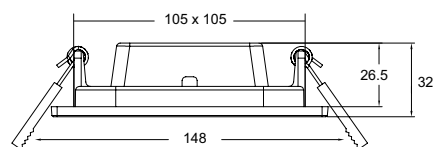

DL019-6-L9W

LED 9W
600 Lumen/2800-6000 K