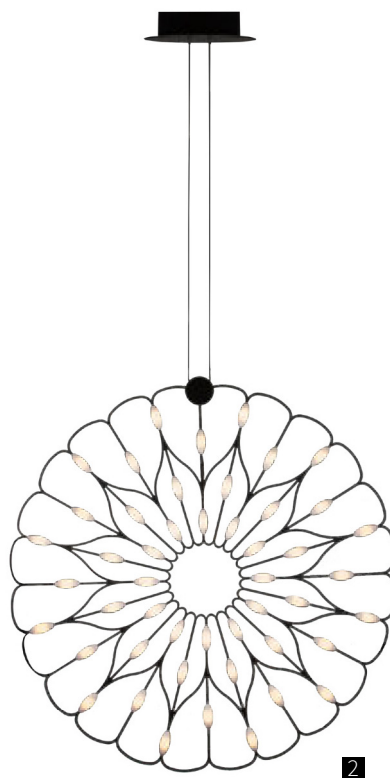

1 MOD037PL-L16B

∅ LED 16W
↓ 750/1500 ∅ 650
1200 Lumen

2 MOD037PL-L48B

∅ LED 48W
↓ 1050/1500 ∅ 950
3200 Lumen