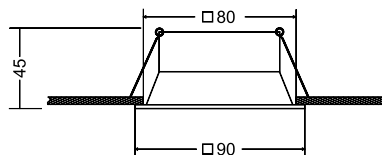

DL029-2-01W
DL029-2-01B

1 x GU10 50W