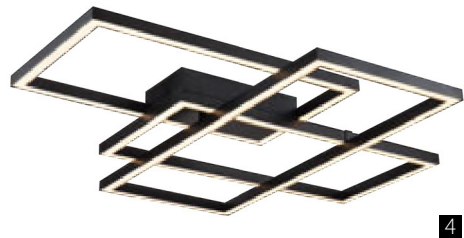

Арматура из металла. Модель представлена в 2-х цветах. Рассеиватель из акрила. LED-модуль.