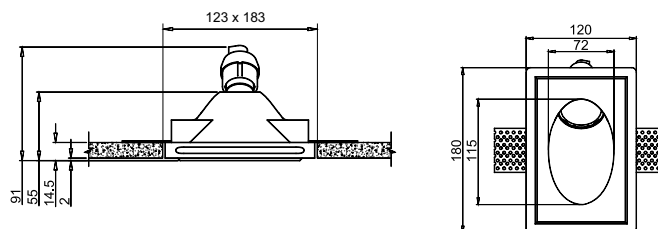

GYPS MODERN

DL011-1-01W

1 x GU10 30W

1

Встраиваемый спот.
Корпус из белого гипса.
Возможность окрашивания.
Рекомендованные лампы
Voltega 7W, угол рассеивания
- 38 градусов: 7060/7061,
диммируемые 7108/7109

DL012-1-01W

1 x GU10 30W

Белый/
W