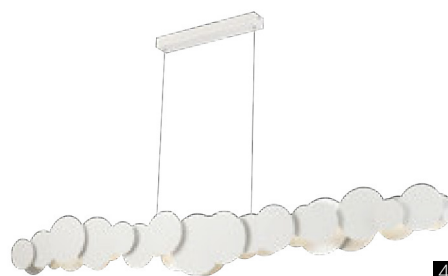

∅ LED 13W
↓ 70 → 450 \ 100
910 Lumen

3 C444-WL-01-21W-N

∅ LED 21W
↓ 75 → 600 \ 100
1470 Lumen

CLOUD

Каркас из металла. Светильник с использованием LED-модуля.

124

1 MOD003PL-L27WG

∅ LED 27W
↑ 380/1380 ↔ 820 \ 80
2100 Lumen