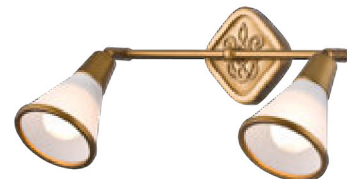

BORGO

Каркас из металла, покрытого 2-мя цветами. Фирменная гравировка.

Латунь/
BS   Коричневый/
BR

1

2

1 SP315-CW-01-BS
2 SP315-CW-01-BR

∅ 1 × GU10 50W
↓ 115 ↔ 90 \ 138

2 SP315-CW-02-BR
3 SP315-CW-02-BS

∅ 2 × GU10 50W
↓ 114 ↔ 290 \ 148

LUTHER

Каркас из металла. Плафоны из матового стекла.

Латунь/
G

1

2

3

1 SP008-CW-01-G

∅ 1 × E14 40W
↓ 173 ↔ 94 \ 164

2 SP008-CW-02-G

∅ 2 × E14 40W
↓ 202 ↔ 338 \ 100

3 SP008-CW-03-G

∅ 3 × E14 40W
↓ 202 ↔ 519 \ 100