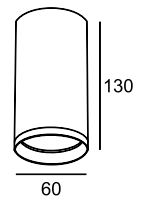

C010CL-01W
C010CL-01B
1 x GU10 50W