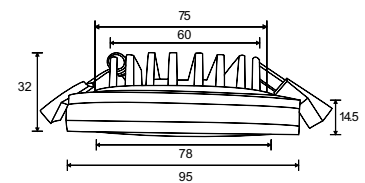

LED 12W
750 Lumen

LED 12W
750 Lumen

LED 7W
400 Lumen

LED 7W
400 Lumen

LED 12W
750 Lumen

LED 12W
750 Lumen