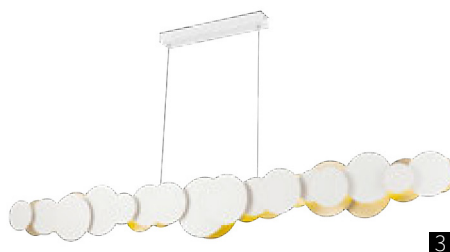

∅ LED 13W
↓ 70 → 450 \ 100
910 Lumen

3 C444-WL-01-21W-N

∅ LED 21W
↓ 75 → 600 \ 100
1470 Lumen

CLOUD

Каркас из металла. Светильник с использованием LED-модуля.

124

1 MOD003PL-L27WG

∅ LED 27W
↑ 380/1380 ↔ 820 \ 80
2100 Lumen