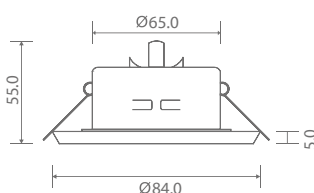

DL010-3-01-CH
DL010-3-01-N
DL010-3-01-BZ
DL010-3-01-W

1 × MR16
GU10 50W