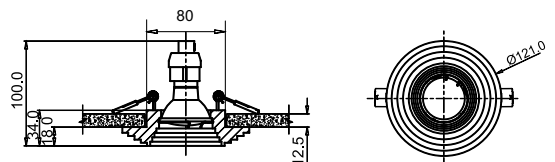

1 × GU10
35W

1 × GU10
35W

DL002-1-02-W

2 × GU10
35W

1 × GU10
35W

1 × GU10
35W

1 × GU10
35W

1 × GU10
35W