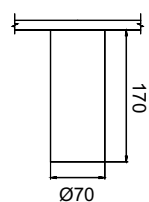

C004CW-01W

1 x GU10 30W