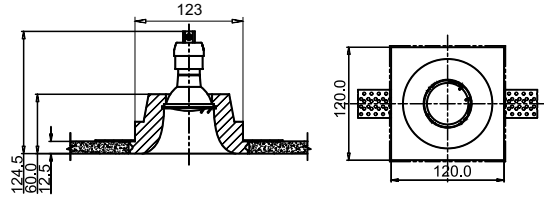

1 × GU10
35W

1 × GU10
35W

DL002-1-02-W

2 × GU10
35W

1 × GU10
35W

1 × GU10
35W

1 × GU10
35W

1 × GU10
35W