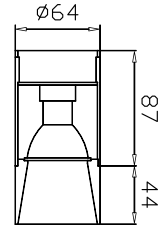

C007CW-01W
C007CW-01B

1 x GU10 50W