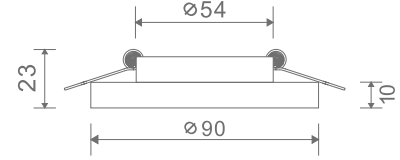

1 × MR16
GU10 50W