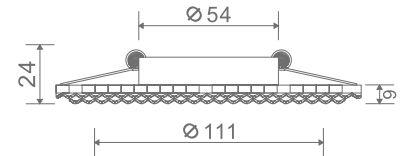

1 × MR16
GU10 50W