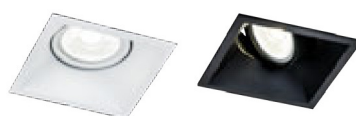

DL028-2-01W
DL028-2-01B

1 x GU10 50W