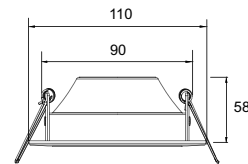

LED 7W
750 Lumen/2800-6000 K