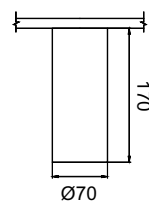

C006CW-01W

1 x GU10 30W