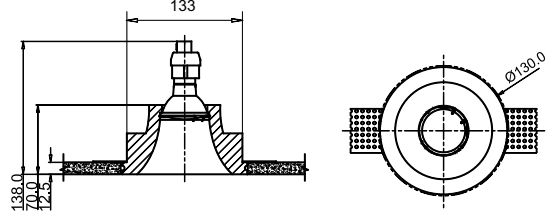

1 × GU10
35W

DL002-1-02-W