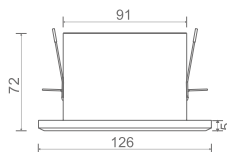

DL008-2-01-W
DL008-2-01-B
DL008-2-01-S

1 × MR16
GU10 50W