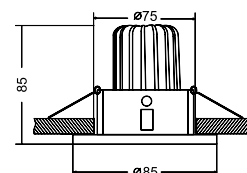

DL034-2-L8W
DL034-2-L8B

LED 8W
650 Lumen/
3000 K