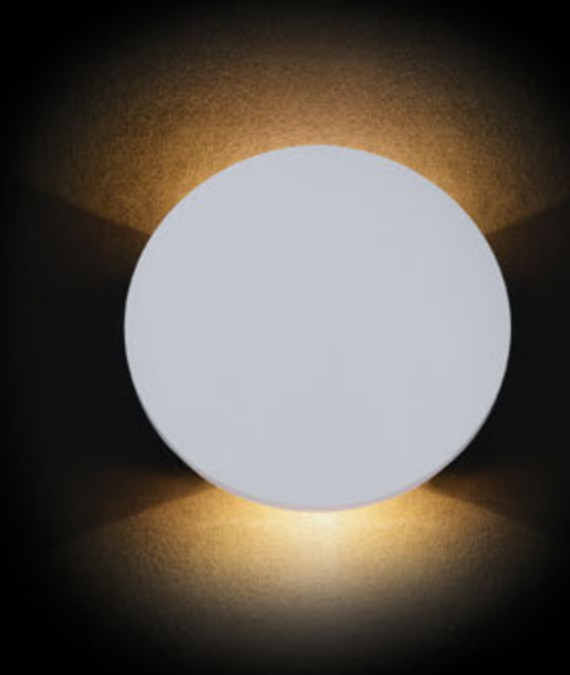

∅ LED 3W
↓ 155 ↔ 155 \ 50
580 Lumen

4 C155-WL-02-3W-W

∅ LED 3W
↓ 100 ↔ 100 \ 100
580 Lumen

EVERETT

Настенный светильник. Корпус из металла. LED-модуль.

Белый/
W

1 C815WL-L6W

∅ LED 6W
↑ 50 ← 230 \ 105
530 Lumen