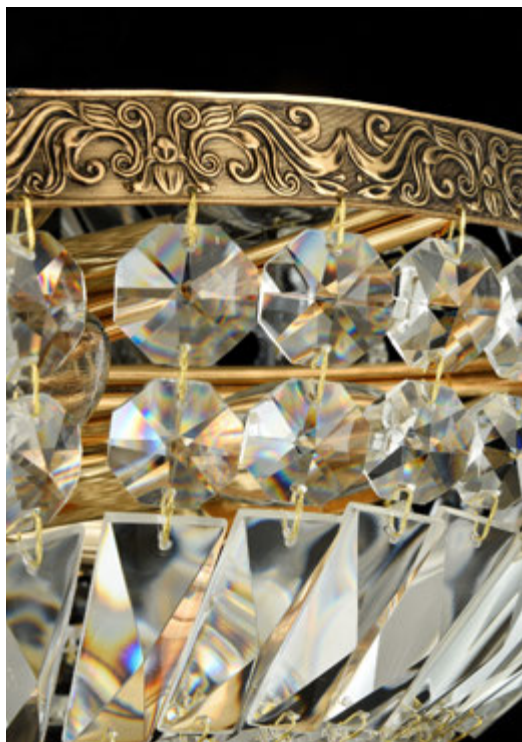

TIARA

Каркас из металла обрамлен лентой из латуни. Разнообразная огранка подвесок из хрусталя.

Золото
Антик/
G