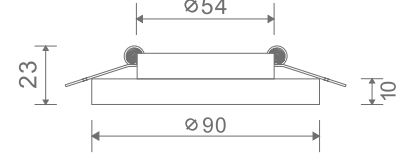

1 × MR16
GU10 50W