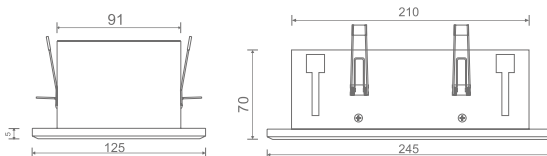

DL008-2-02-W
DL008-2-02-B
DL008-2-02-S

2 × MR16
GU10 50W