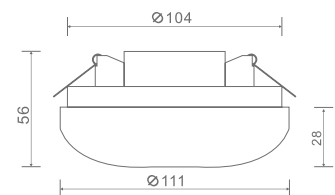

Рекомендованные лампы Voltega 7W, угол рассеивания - 38 градусов: 7060/7061, диммируемые 7108/ 7109.

ZOOM

Встраиваемый потолочный светильник. Корпус из металла. Благодаря степени защиты от пыли и влаги, IP65, подходит для установки в ванные комнаты, бассейны и иные помещения с повышенной влажностью (модели DL032, DL033). У модели DL031 декоративная кольцевидная прорезь в корпусе, пропускающая световой поток.

Белый/
W Чёрный/
B

LED

DL031-2-L8W
DL031-2-L8B

LED 8W
650 Lumen/
3000 K

LED

DL034-2-L12W
DL034-2-L12B

LED 12W
950 Lumen/
3000 K

IP65

DL032-2-01W
DL032-2-01B

1 x GU10 50W

IP65

DL033-2-01W
DL033-2-01B

1 x GU10 50W

PLASTIC

Встраиваемый спот. Рассеиватель из пластика. Рекомендованные лампы Voltega 7W, угол рассеивания - 38 градусов: 7060/7061, диммируемые 7108/7109

Белый/
W

DL296-6-6W-W

LED 6W
360 Lumen

DL297-6-6W-W

LED 6W
360 Lumen