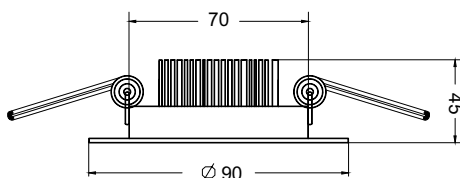

Белый/
W Чёрный/
B

DL038-2-L7W

LED 7W
500 Lumen

DL038-2-L7B

LED 7W
500 Lumen

MAGIC

Встраиваемый потолочный светильник. Корпус из металла состоит из статичного основания и поворотной части. Выполняет роль основного или акцентного освещения. Регулировка положения по горизонтали (360°), по вертикали (90°). LED-модуль.