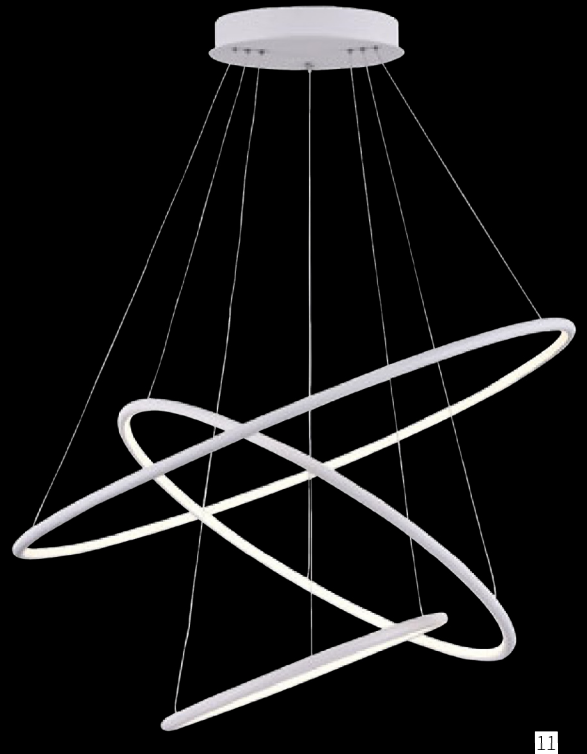

5 MOD807TL-L18W

∅ LED 18W
↑ 320 ↔ 300 \ 120
900 Lumen

6

7

8

9

10

11