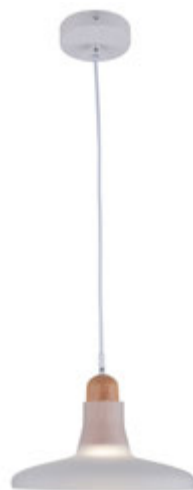

OLA

Плафон из стекла. Деревянный элемент у основания. Модель представлена в 3-х цветах.

Мат.
белый/
W

Латунь/
BS

Мат.
чёрный/
B

1

2

3

- 1 P017PL-01W
- P017PL-01BS
- P017PL-01B

∅ 1 × GU10 50W
↓ 272/1372 ∅ 250
□ d1=55/d2=250/h=110

- 2 P015PL-01BS
- P015PL-01W
- P015PL-01B

∅ 1 × GU10 50W
↓ 305/1405 ∅ 150
□ d1=55/d2=150/h=145

- 3 P016PL-01B
- P016PL-01W
- P016PL-01BS

∅ 1 × GU10 50W
↓ 297/1397 ∅ 200
□ d1=55/d2=200/h=135