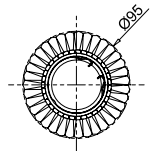

1 × MR16
GU10 35W