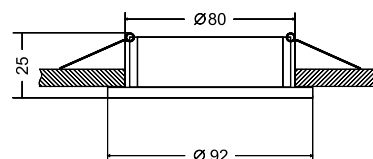

DL023-2-01W
DL023-2-01S
DL023-2-01B

1 x GU10 50W

Встраиваемый потолочный светильник. Корпус из металла, изготовленный по технологии литье под давлением, имеет порошковое окрашивание, стойкое к появлению царапин. Регулировка направления светового потока в одной плоскости - 30°. Рекомендованные лампы Voltega 7W, угол рассеивания - 38 градусов: 7060/7061, диммируемые 7108/7109.