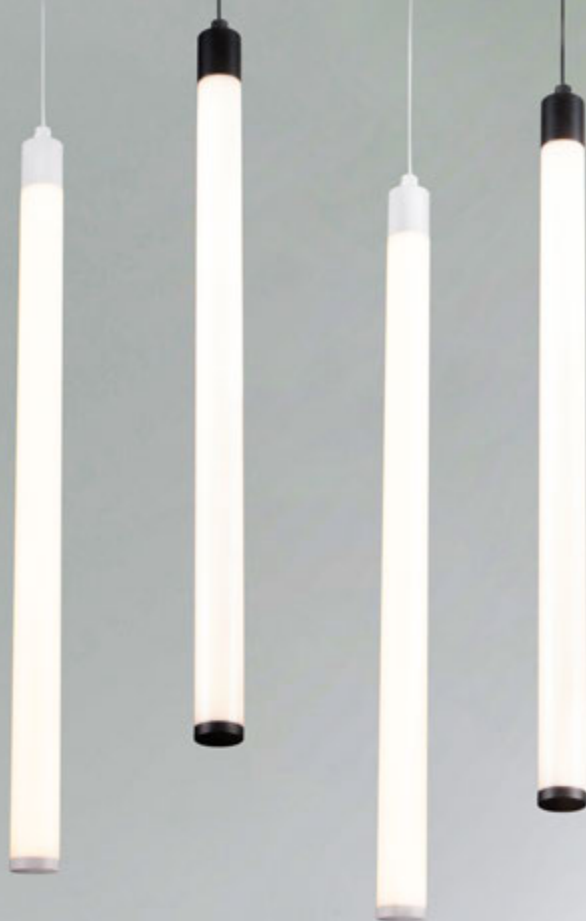

RAY

Подвесной светильник. Арматура из металла. Модель представлена в 2-х цветах. Регулируемая высота светильников. LED-модуль.

Белый/
W

Чёрный/
B