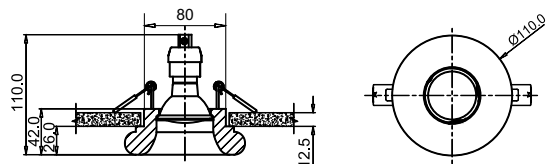

1 × GU10
35W

1 × GU10
35W

DL002-1-02-W

2 × GU10
35W

1 × GU10
35W

1 × GU10
35W

1 × GU10
35W

1 × GU10
35W