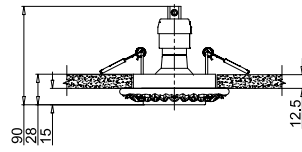

1 × MR16
GU10 35W