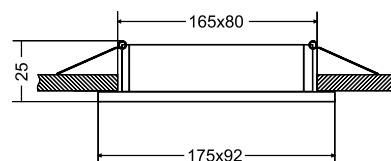

DL024-2-01W
DL024-2-01S
DL024-2-01B

1 x GU10 50W