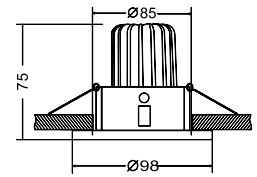

Рекомендованные лампы Voltega 7W, угол рассеивания - 38 градусов: 7060/7061, диммируемые 7108/ 7109.

ZOOM

Встраиваемый потолочный светильник. Корпус из металла. Благодаря степени защиты от пыли и влаги, IP65, подходит для установки в ванные комнаты, бассейны и иные помещения с повышенной влажностью (модели DL032, DL033). У модели DL031 декоративная кольцевидная прорезь в корпусе, пропускающая световой поток.

Белый/
W Чёрный/
B

LED

DL031-2-L8W
DL031-2-L8B

LED 8W
650 Lumen/
3000 K