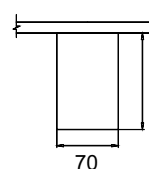

C005CW-01W

1 x GU10 30W