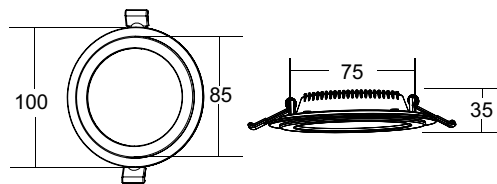

DL304-L6W

LED 6W
320 Lumen