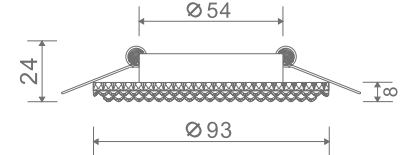

1 × MR16
GU10 50W