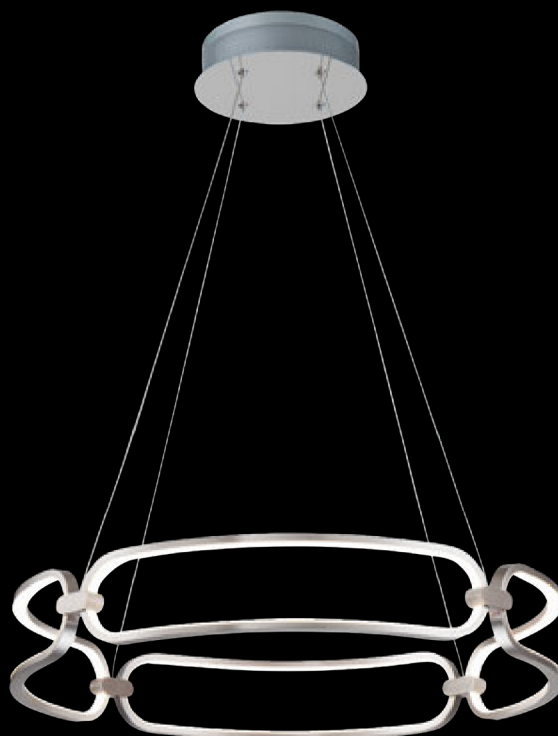

CHAIN

2

Арматура из металла.
Модель представлена в 2-х
цветах. Регулируемая высота
светильников (модели MOD017PL-
L50N/MG). LED-модуль.