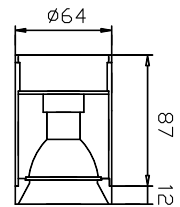

C008CW-01W
C008CW-01B

1 x GU10 50W