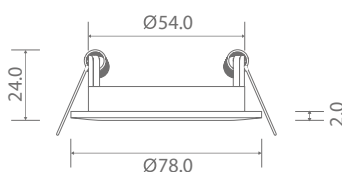

DL009-2-01-CH
DL009-2-01-N
DL009-2-01-G
DL009-2-01-BZ
DL009-2-01-W

1 × MR16
GU10 50W