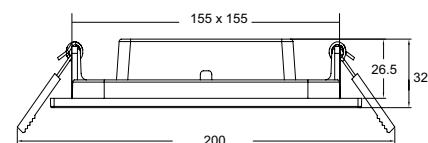

DL020-6-L12W

LED 12W
1000 Lumen/2800-6000 K