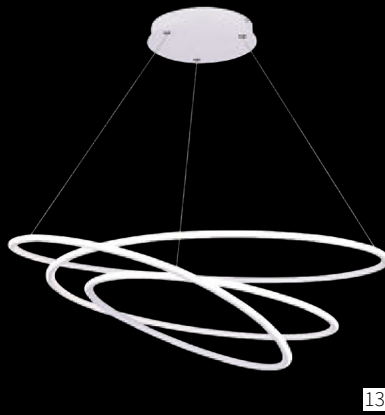

13

6 MOD807-PL-01-70-W

∅ LED 70W

↓ 400/1000 ∅ 1200

4200 Lumen

7 MOD807-PL-01-60-W

∅ LED 60W

↓ 300/1000 ∅ 1000

3800 Lumen

8 MOD807-PL-01-48-W

∅ LED 48W

↓ 200/1000 ∅ 800

2900 Lumen

9 MOD807-PL-02-85-W

∅ LED 85W

↓ 400/1000 ∅ 800

4800 Lumen

10 MOD807-PL-01-24-W

∅ LED 24W

↓ 200/1000 ∅ 400

1400 Lumen

11 MOD807-PL-03-110-W

∅ LED 110W

↓ 500/1000 ∅ 800

5500 Lumen

12 MOD100PL-L47W

∅ LED 47W

↓ 200/1000 ∅ 525

3000 Lumen

13 MOD100PL-L88W

∅ LED 88W

↓ 400/1000 ∅ 730

6900 Lumen