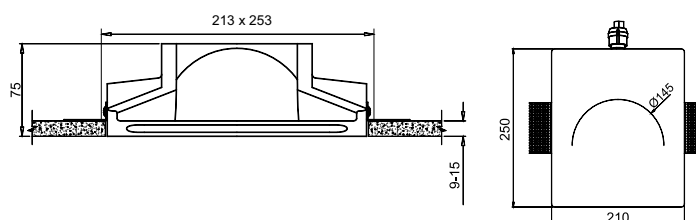

DL011-1-01W

1 x GU10 30W

1