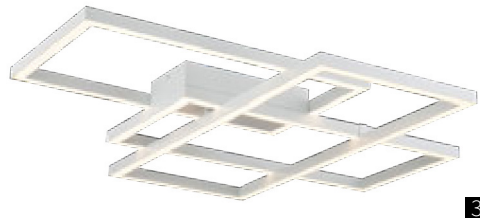

Арматура из металла. Модель представлена в 2-х цветах. Рассеиватель из акрила. LED-модуль.