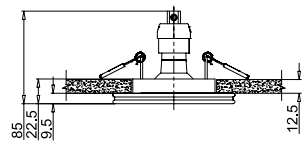

1 × MR16
GU10 35