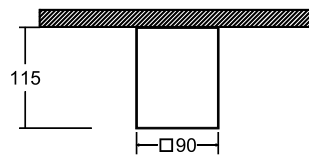

C013CL-01W
C013CL-01B
1 x GU10 50W