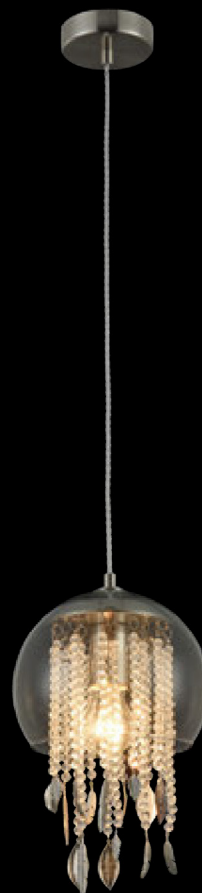

2

1 MOD197-PL-01-G

∅ 1 × E27 60W
↓ 410/1590 ∅ 200

2 MOD197-PL-01-CH

∅ 1 × E27 60W
↓ 410/1590 ∅ 200