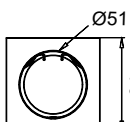

C006CW-01W

1 x GU10 30W