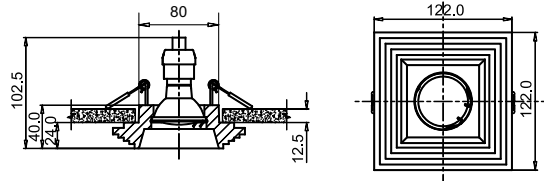

1 × GU10
35W

1 × GU10
35W

DL002-1-02-W

2 × GU10
35W

1 × GU10
35W

1 × GU10
35W

1 × GU10
35W

1 × GU10
35W