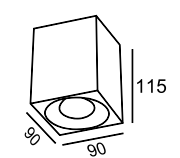

C013CL-01W
C013CL-01B
1 x GU10 50W