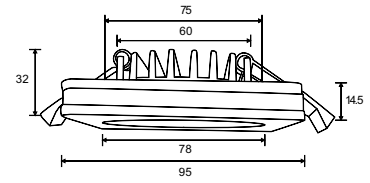

LED 12W
750 Lumen

LED 12W
750 Lumen

LED 7W
400 Lumen

LED 7W
400 Lumen

LED 12W
750 Lumen

LED 12W
750 Lumen