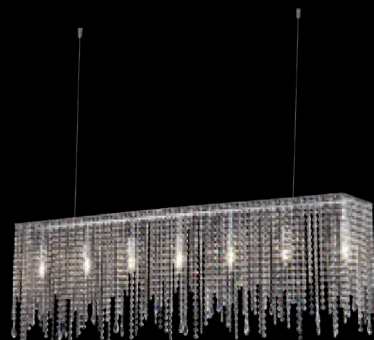

1 DIA002PL-05CH

∅ 5 x E14 60W
↑ 600 / 1200 → 1000 \ 180

2 DIA002PL-09CH

∅ 9 x E14 60W
↑ 600 / 1200 → 1600 \ 240

3 DIA002WL-02CH

∅ 2 x E14 60W
↑ 320 → 200 \ 90

4 DIA002PL-07CH

∅ 7 x E14 60W
↑ 600 / 1200 → 1200 \ 200