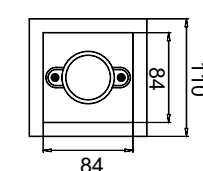

C002CW-01W

1 x GU10 30W