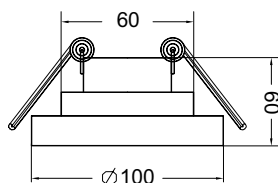

LED 6W
750 Lumen