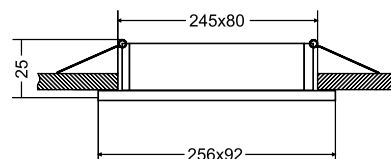

DL024-2-02W
DL024-2-02S
DL024-2-02B

2 x GU10 50W