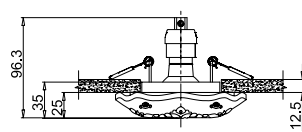

1 × MR16
GU10 35W